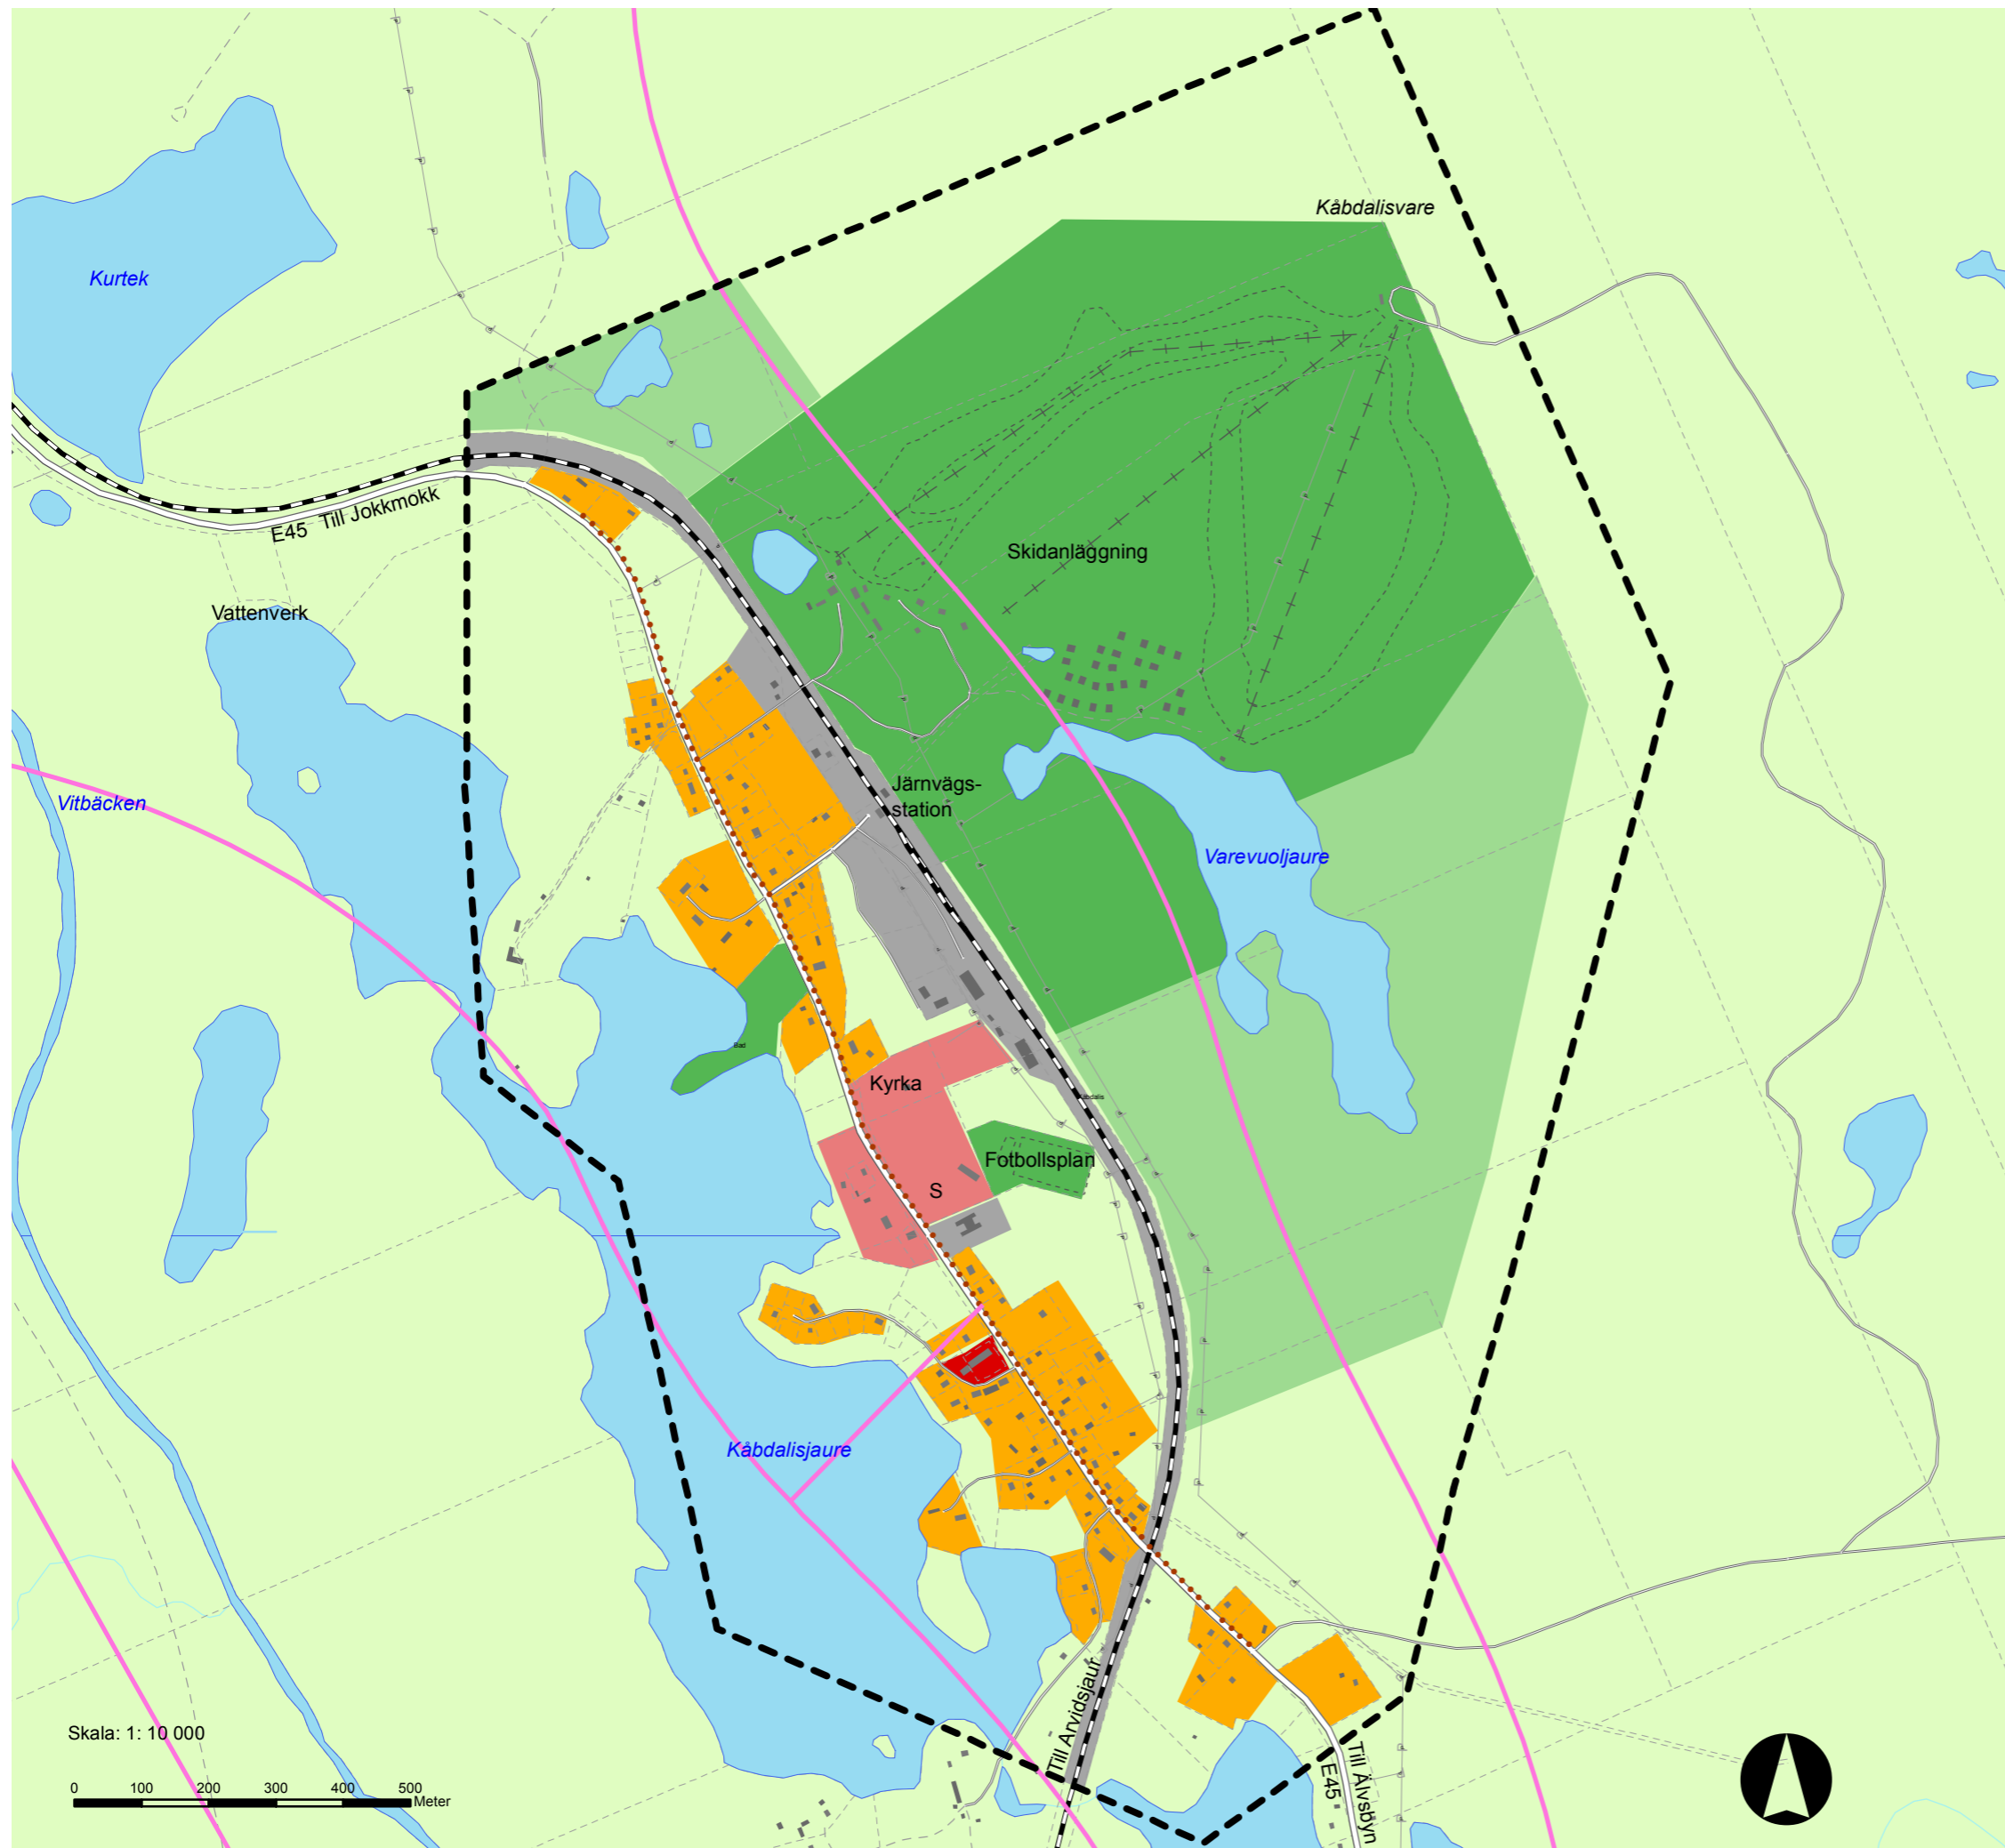

# ÖVERSIKTSPLAN JOKKMOKKS KOMMUN

## KÅBDALIS TÄTORT

### MARKANVÄNDNING

- Gräns för tätortsområde
- Centrumverksamhet
- Befintligt bostadsområde
- Institutionsområde
- S Skola, förskola
- Befintligt verksamhetsområde
- Fritids- och kulturanläggning
- Rörligt friluftsliv
- Natur, övrig mark
- Vatten
- Föreslagen gång- och cykelväg
- Skoterled