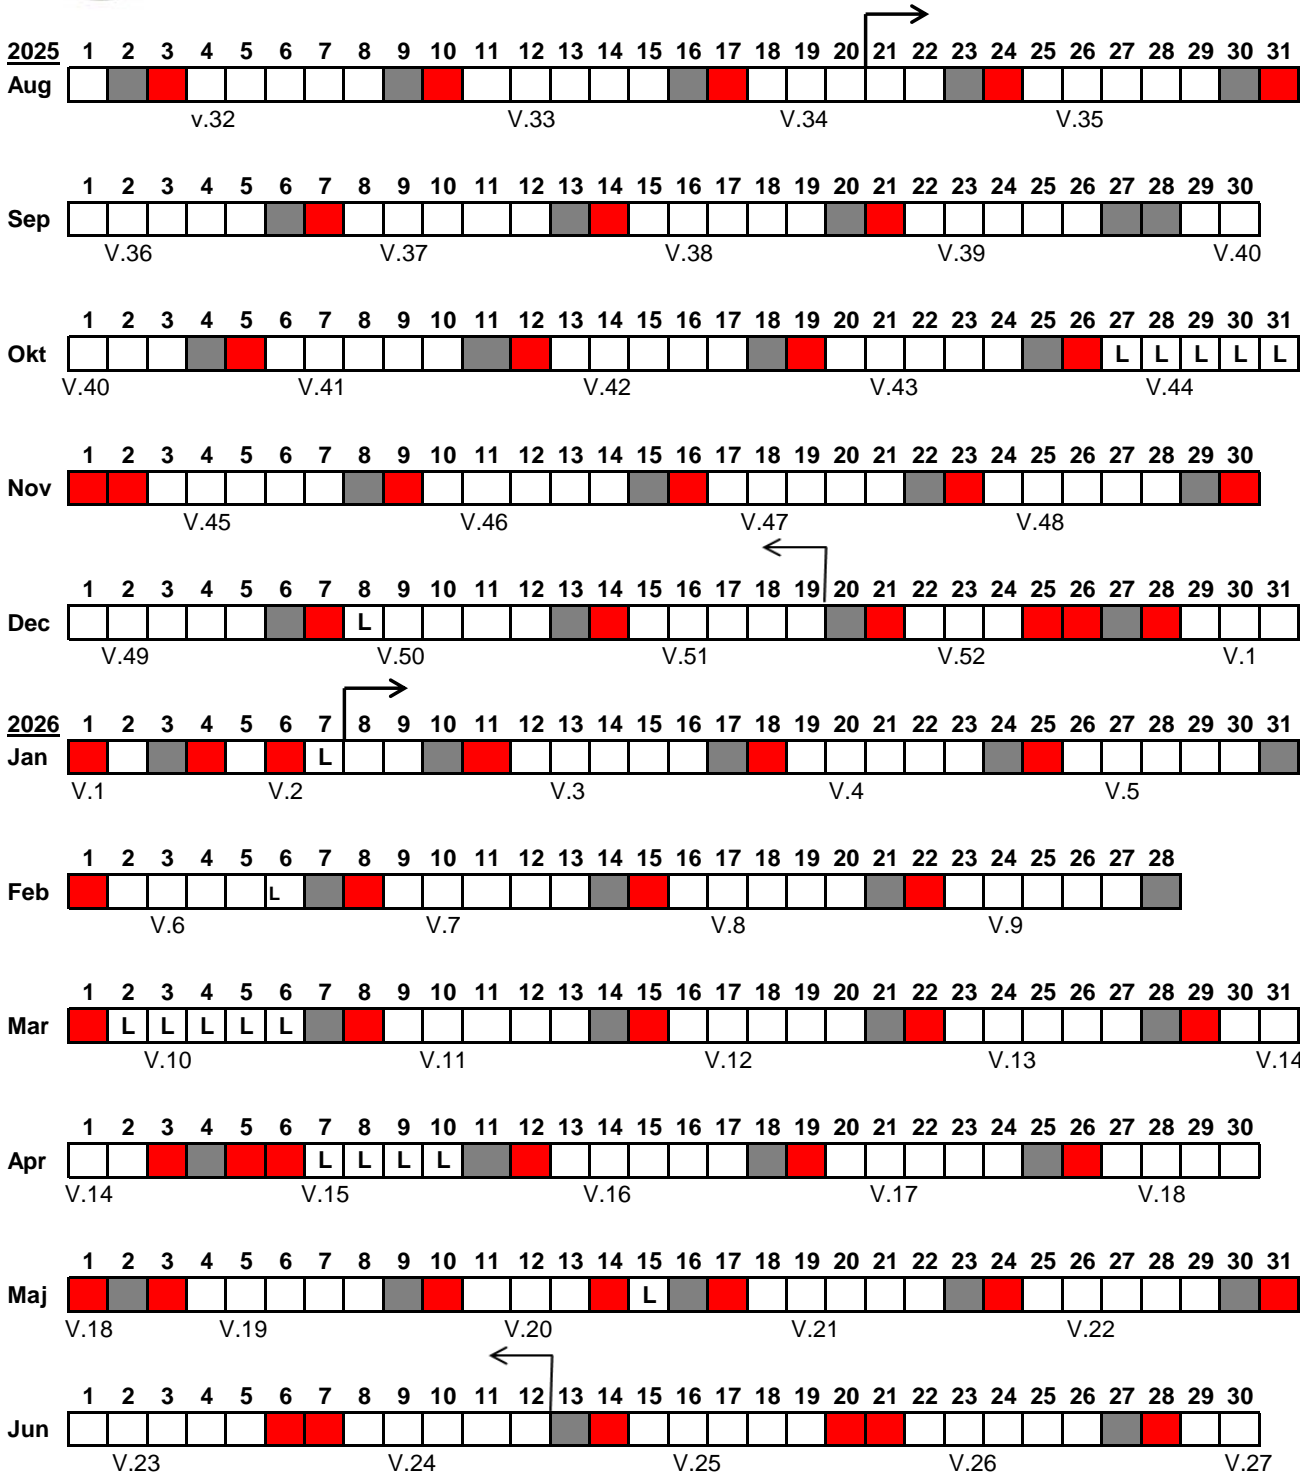

LÄSÅRSPLAN LÅ 2025/2026 ELEV

BESLUTAD 2024-10-30

JOKKMOKKS KOMMUN

Teckenförklaring

- Sön- och helgdag
- Lördag

Lärperioder elev:

HT 2025-08-21 -- 2025-12-19
VT 2026-01-08 -- 2026-06-12
178 skoldagar