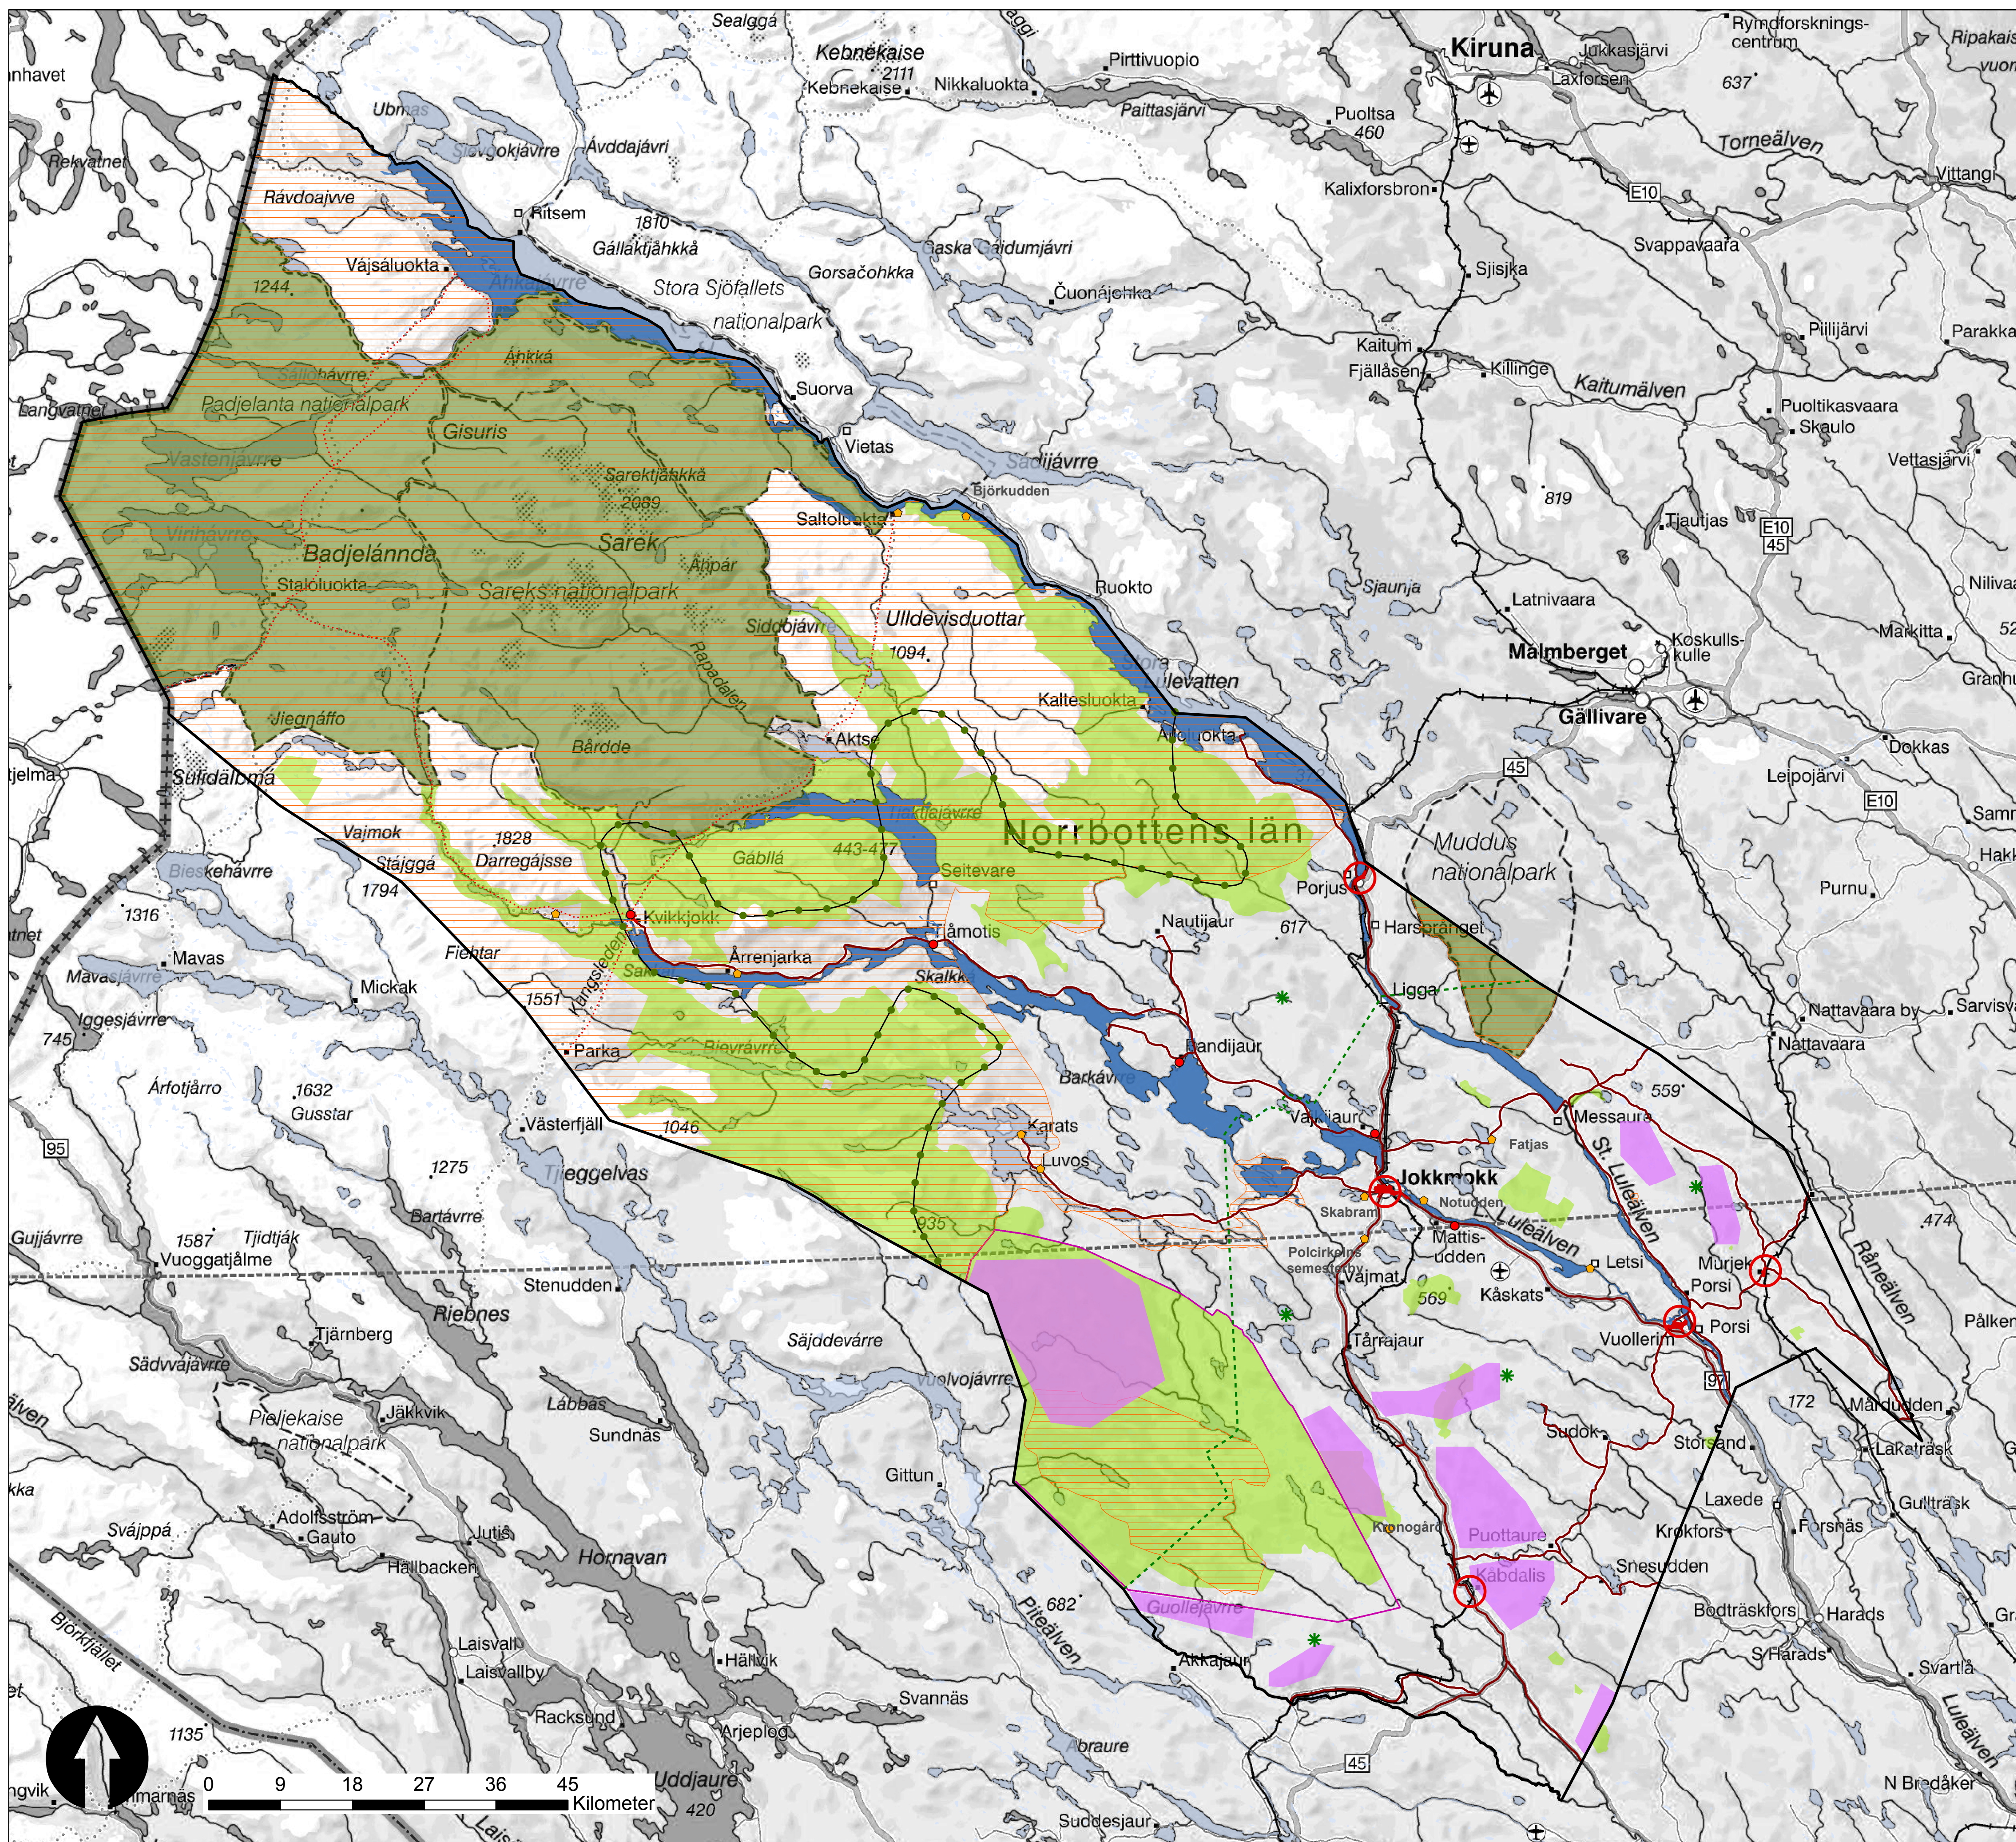

# JOKKMOKK ÖVERSIKTSPLAN MARKANVÄNDNINGSKARTA

- Tätort som behandlas i separat tätortskarta
- Bebyggelse i byar
- Fritidsbebyggelse, turistanläggningar, samevisten
- ✱ Övrig skogsmark
- ⋯ Större vandringsleder
- Gräns för obrutet fjällområde
- - - Odlingsgränsen
- Vindbruksområden
- Område av riksintresse (undantaget rennäng)
- Raketskjutfält
- Riskområde - viss risk för ras, skred och översvämning
- Skyddad natur - Naturresevat
- Skyddad natur - Nationalpark