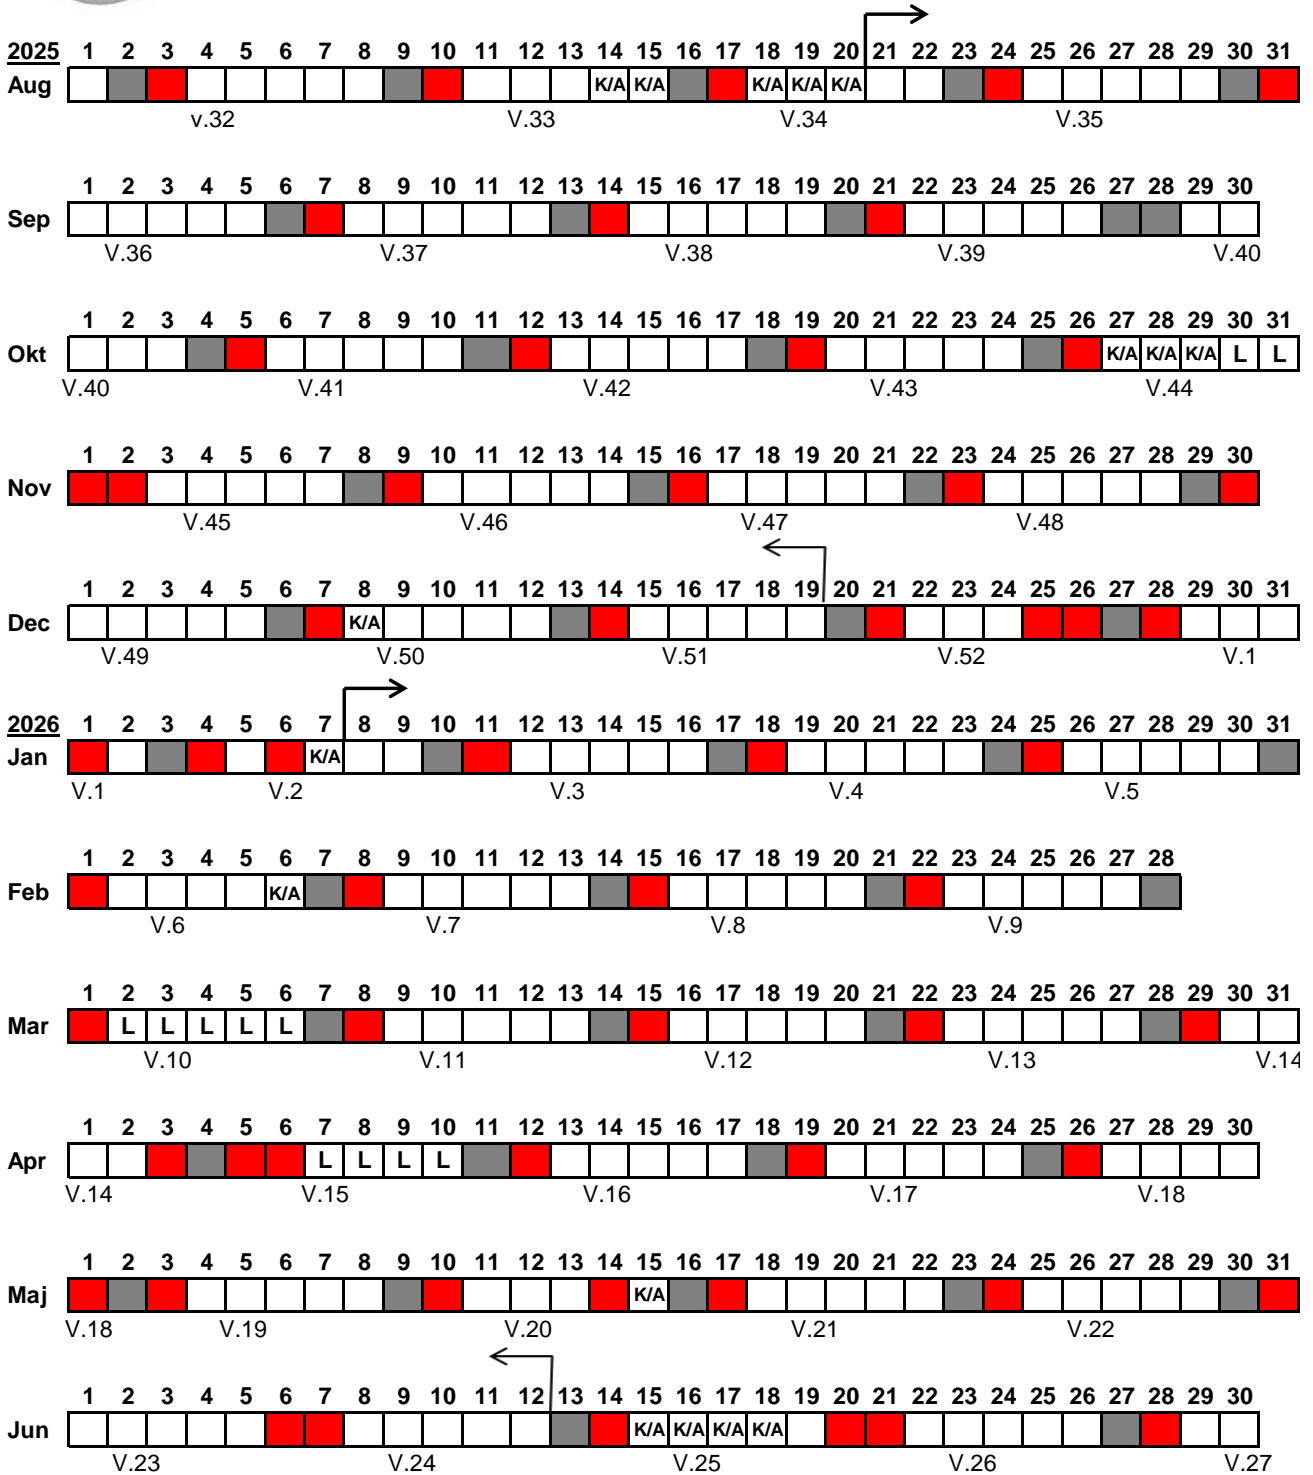

LÄSÅRSPLAN LÅ 2025/2026 PERSONAL

BESLUTAD 2024-10-30

JOKKMOKKS KOMMUN

Teckenförklaring

- Sön- och helgdag
- Lördag

Arbetsperioder personal:

HT 2025-08-14 -- 2025-12-19  
 VT 2026-01-07 -- 2026-06-18  
 178 skoldagar  
 16 K/A-dagar  
 Totalt: 194 arbetsdagar