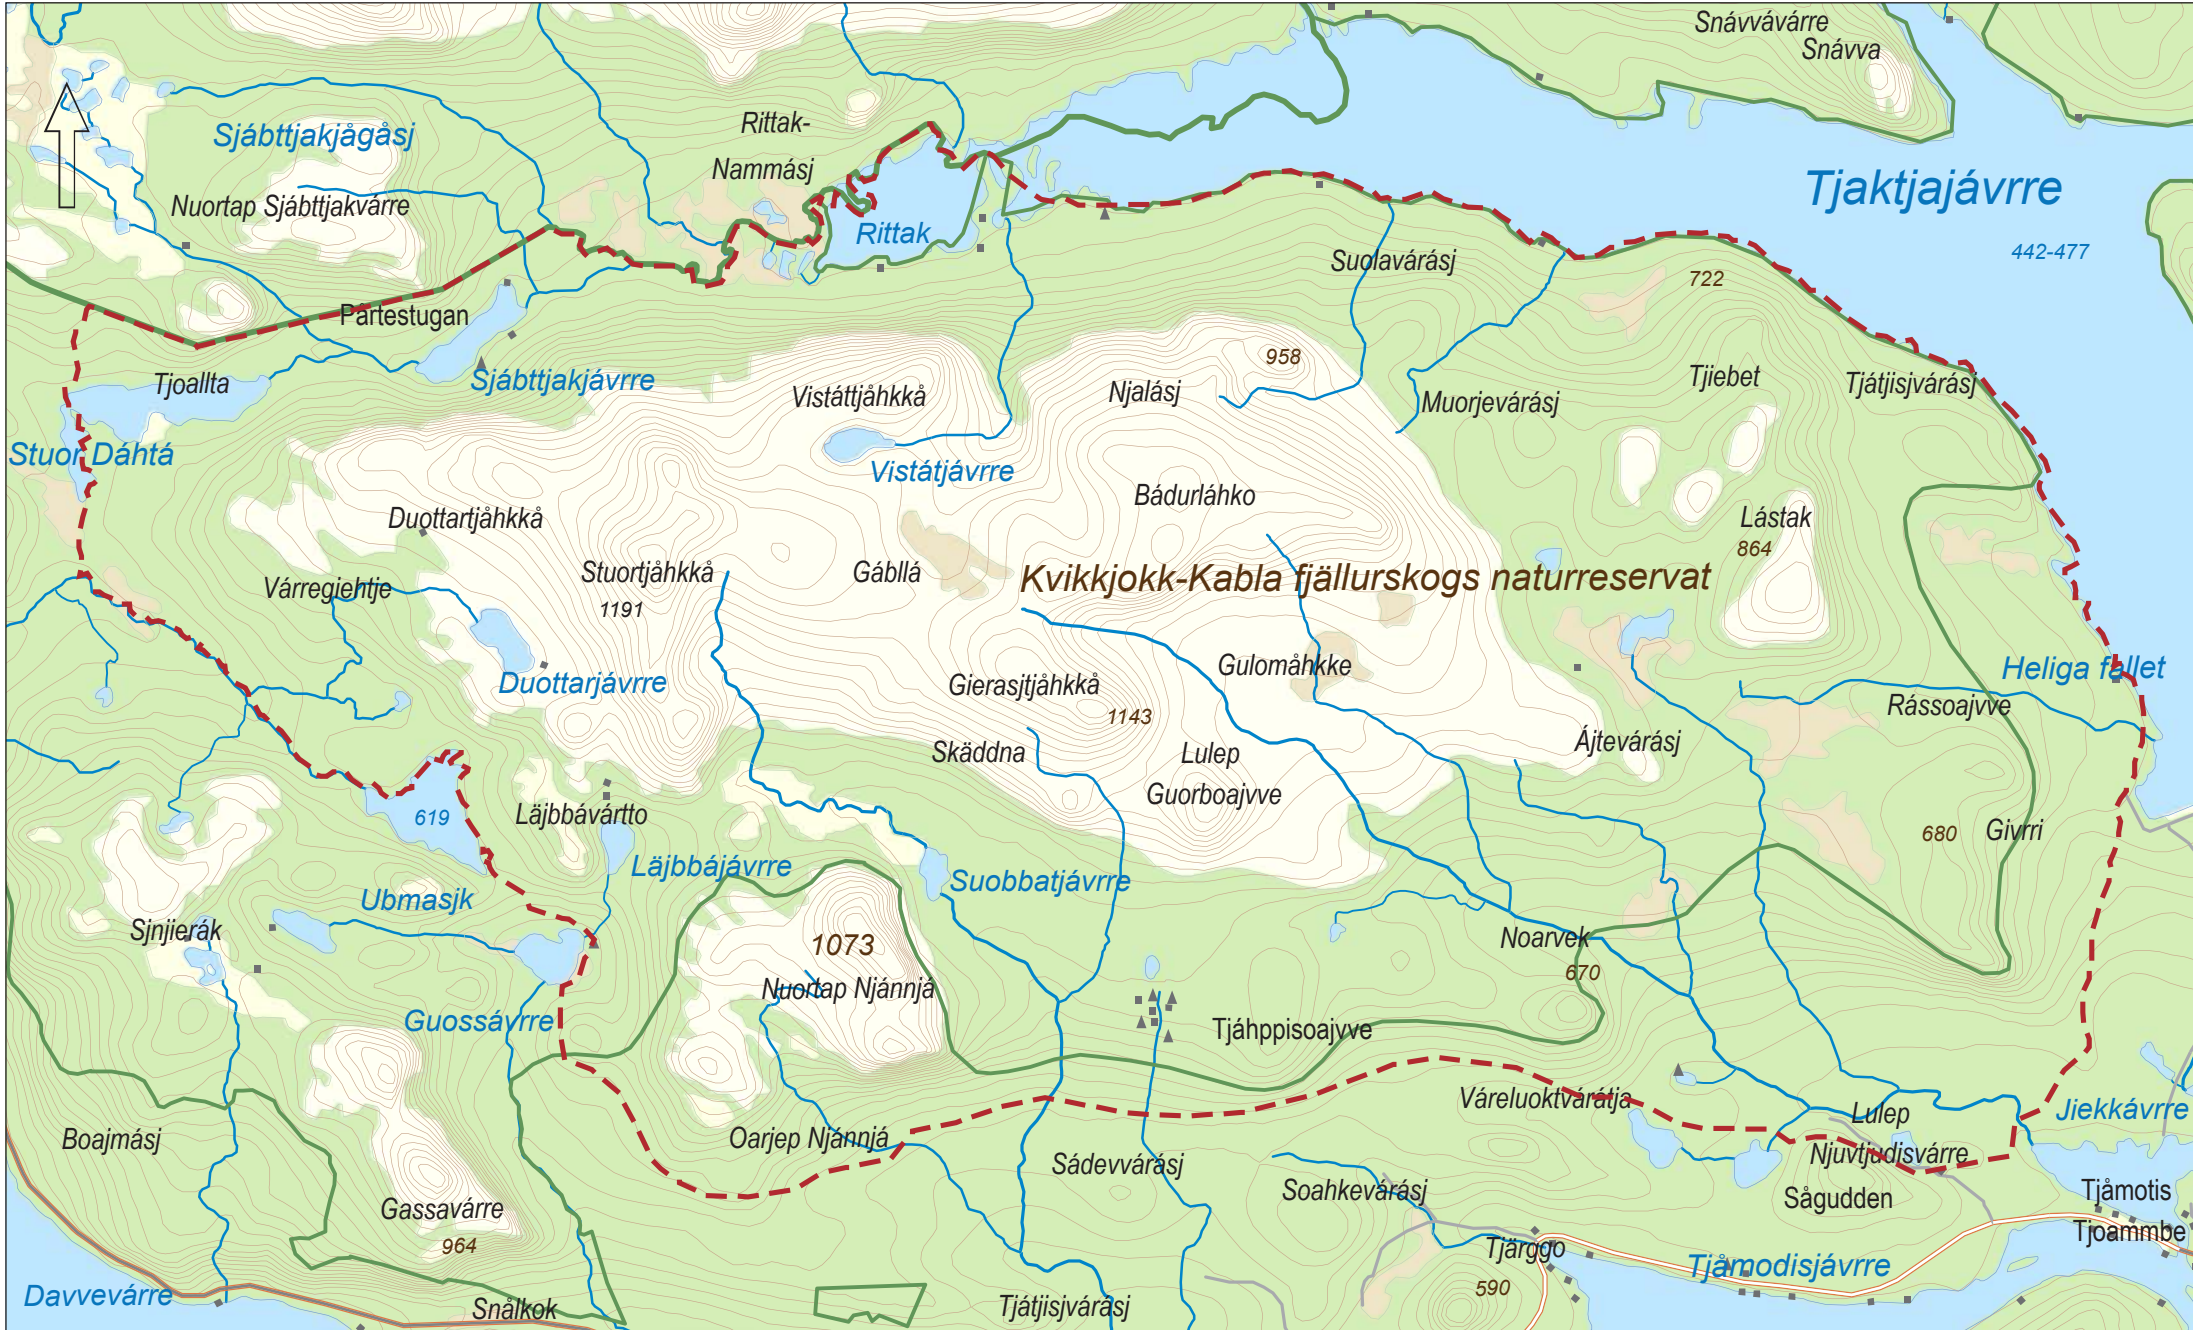

Tillfälligt skoterförbud:

Kabla

Gäller från 21-05-03 till barmark

Skoterförbud_områden

0 1 2 4 6 km

skala 1:120 000