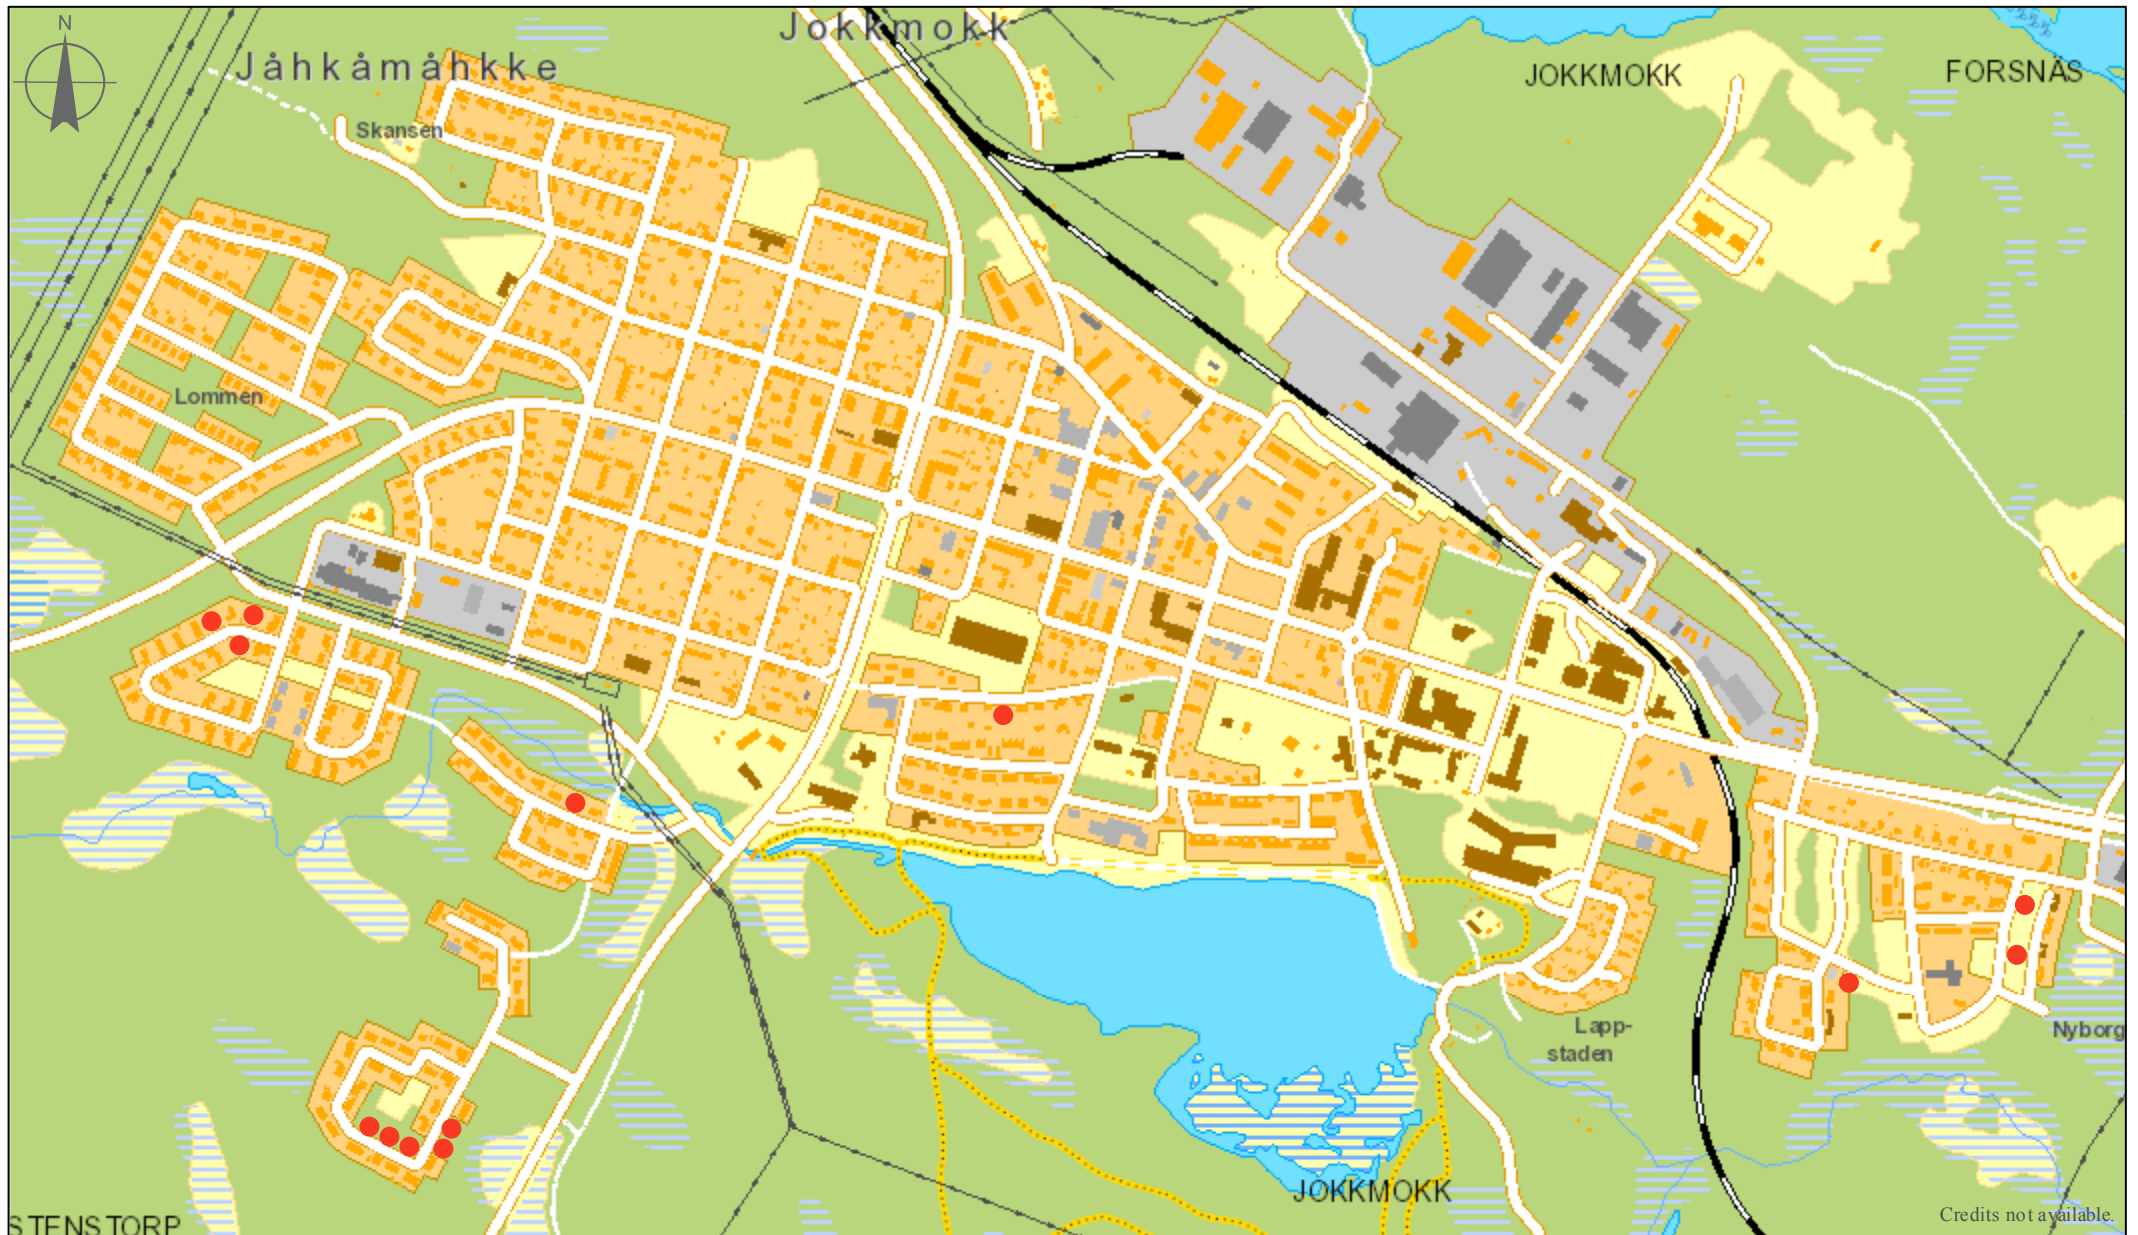

Fastighetskarta

maj 30, 2019

0,5 0 0,5 [km]

1:11 101