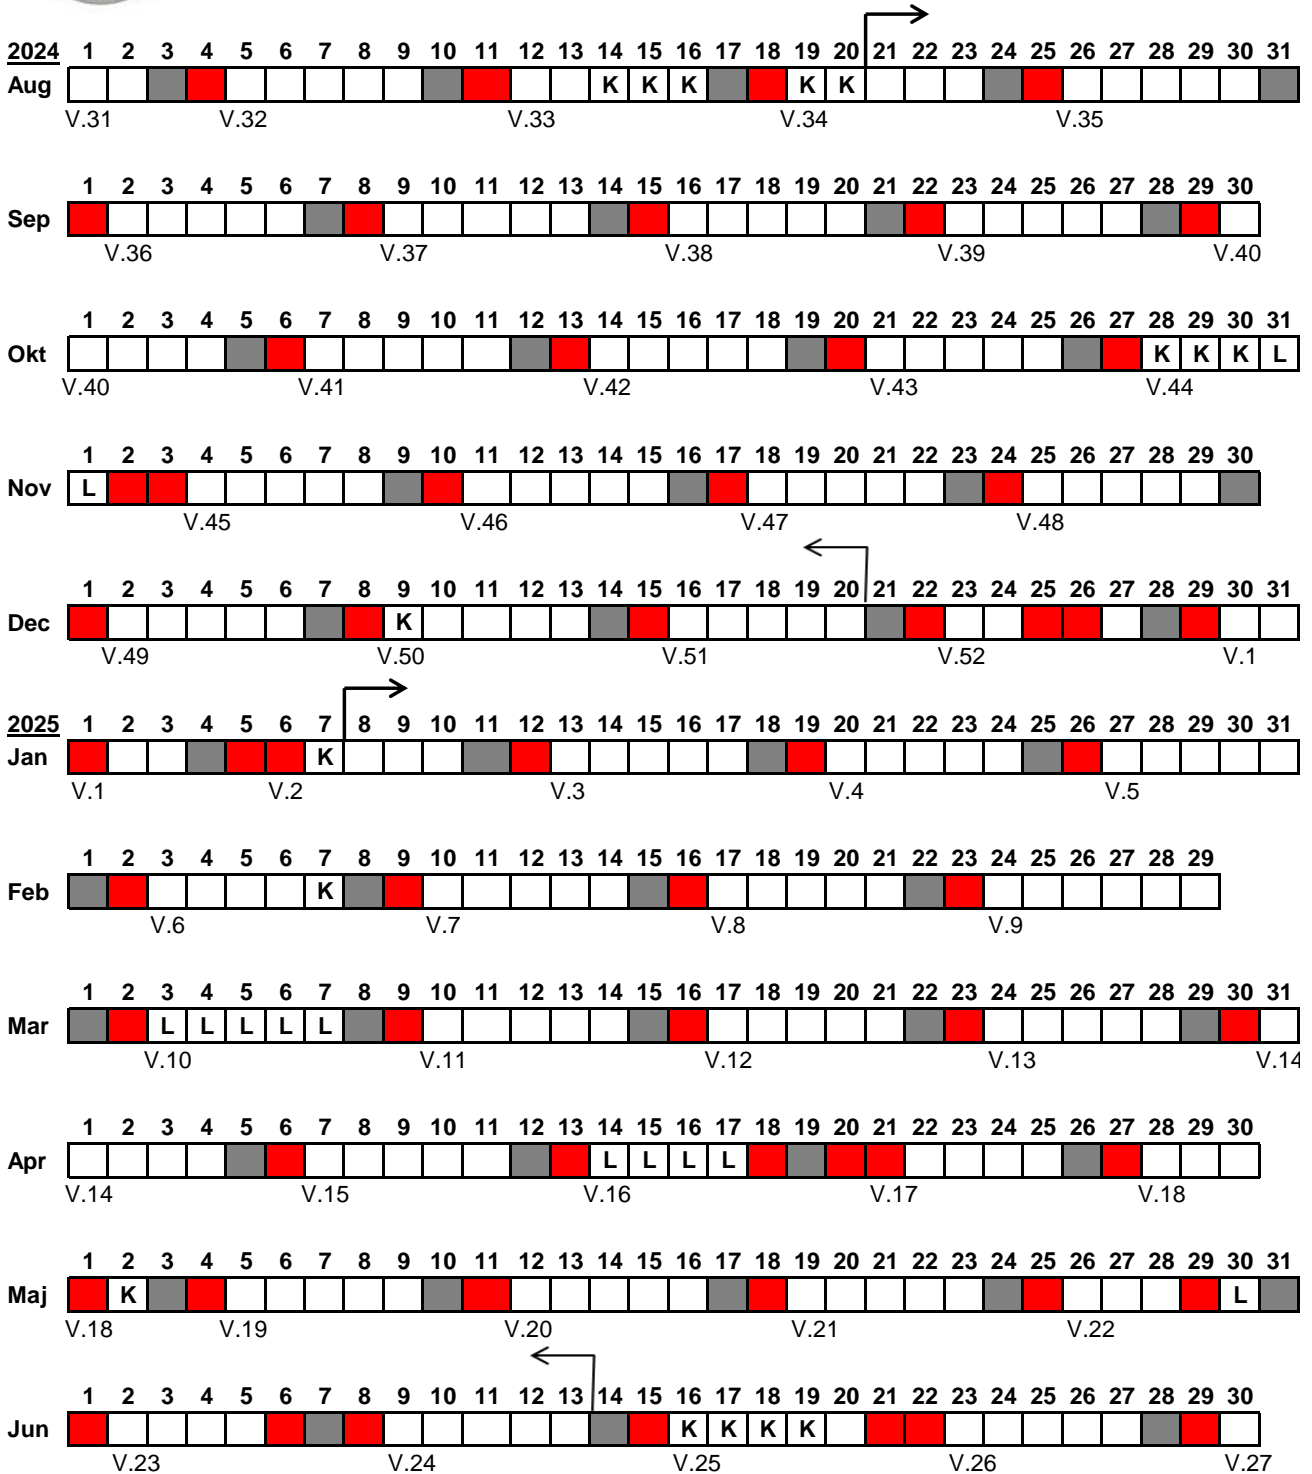

LÄSÅRSPLAN LÅ 2024/2025 PERSONAL

BESLUTAD 2023-11-10

JOKKMOKKS KOMMUN

Teckenförklaring

- Sön- och helgdag
- Lördag

Arbetsperioder personal:

HT 2024-08-14 -- 2024-12-20
 VT 2025-01-07 -- 2025-06-19
 178 skoldagar
 16 k-dagar
 Totalt: 194 arbetsdagar