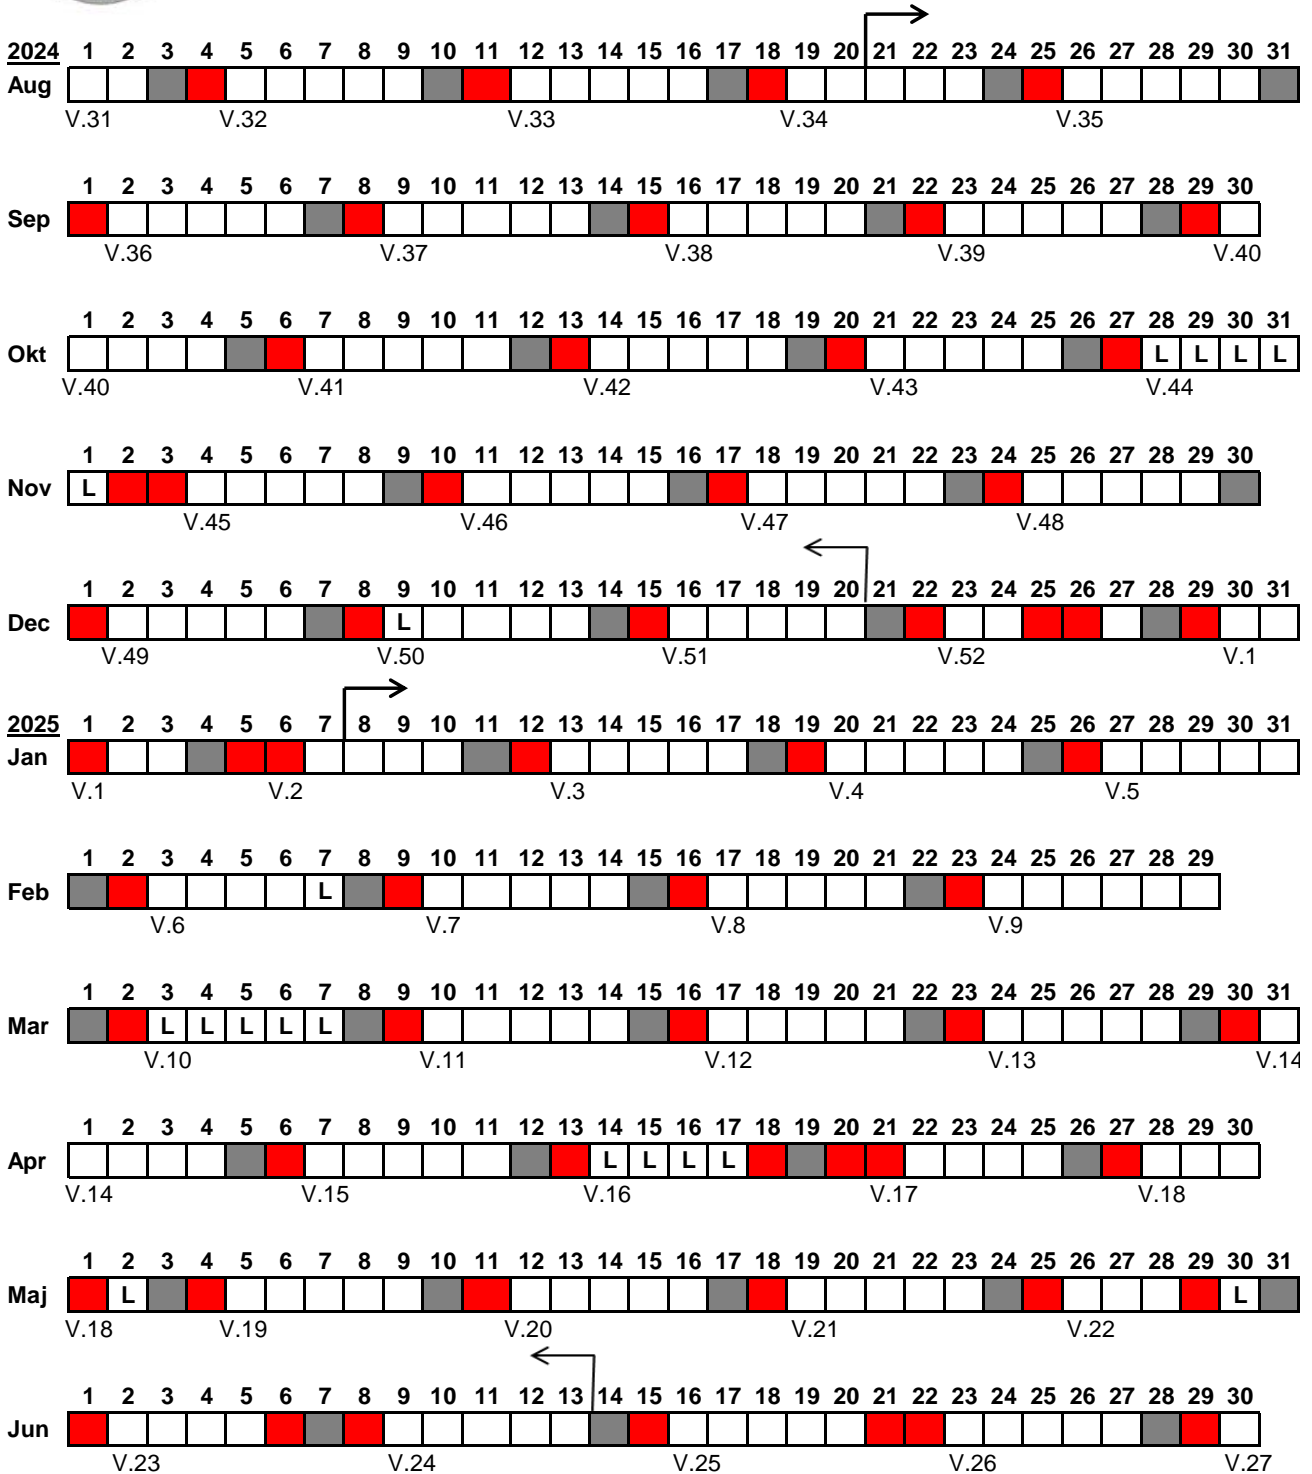

# LÄSÅRSPLAN LÅ 2024/2025 ELEV

BESLUTAD 2023-11-10

## JOKKMOKKS KOMMUN

### Teckenförklaring

- Sön- och helgdag
- Lördag

### Arbetsperioder elever:

HT 2024-08-21 -- 2024-12-20  
 VT 2025-01-08 -- 2025-06-13  
 178 skoldagar