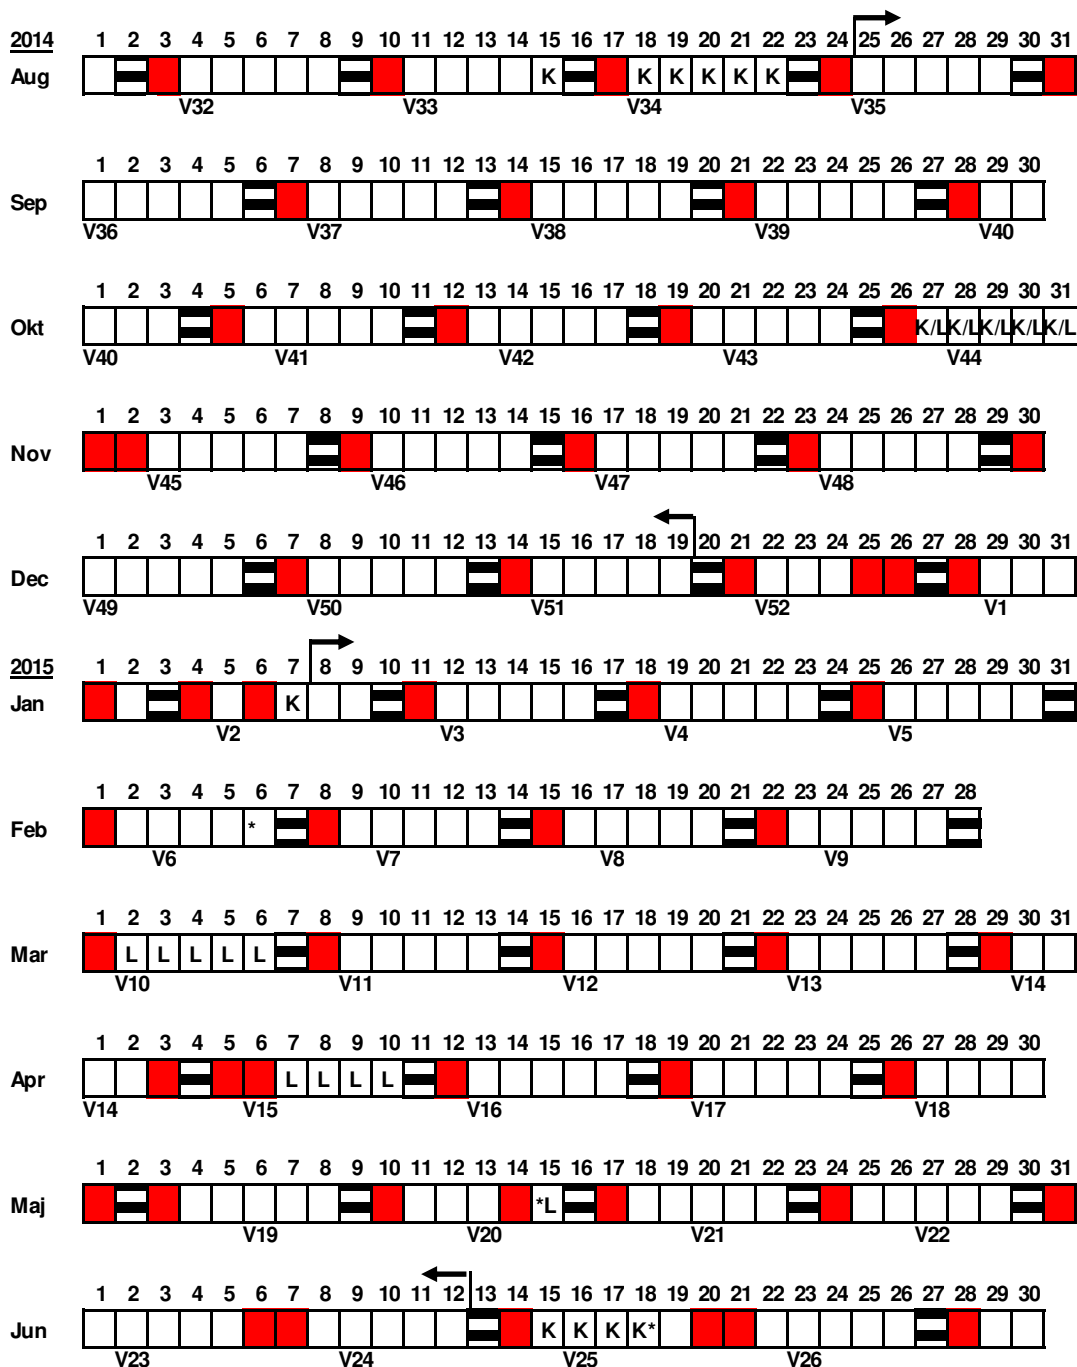

Fastställd av gymnasiechef

Teckenförklaring

- Sön- och helgdag
- Lördag
- L Lovdag
- * Lovdag/K-dag 6/2 i Jokkmokk (vintermarknad)
- K* K-dagen 18/6 gäller ej i Jokkmokk
- *L Lovdag 15/6 för alla utom Bokskolan som har läsdag
- K/L Vecka 44 har eleverna lov och lärarna 5 K-dagar

Arbetsperiod lärare

2014 08 15 - 2015 06 18
 start 15/8, slut 19/12
 start 7/1, slut 18/6
 194 arbetsdagar

Läsperiod elever

2014 08 25 - 2015 06 12
 25/8 - 19/12, 8/1 - 12/6
 178 läsdagar